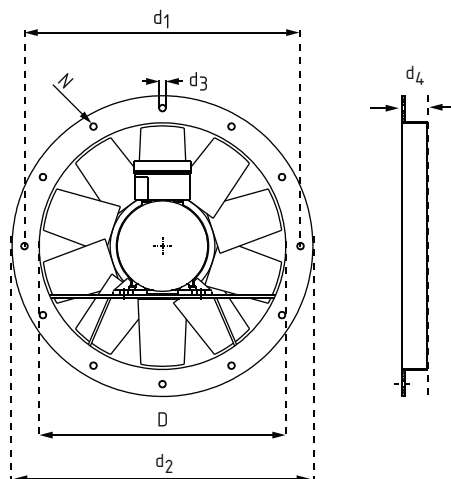

i PRZECIWKOŁNIERZ do wentylatorów kanałowych wykonany z blachy stalowej, malowanej proszkowo, w kolorze czarnym. Umożliwia podłączenie odcinka kanału prostego o przekroju okrągłym. Możliwość wykonania przeciwkolnierzy do wentylatorów kanałowych przeciwybuchowych Ex.

PRZECIWKOŁNIERZE	D (mm)	d1 (mm)	d2 (mm)	N	d3 (mm)	d4 (mm)
1 PK 0315	315	366	404	8	M10	35
2 PK 0355	355	405	454	8	M10	35
3 PK 0400	400	448	504	12	M10	35
4 PK 0450	450	497	554	12	M10	40
5 PK 0500	500	551	604	12	M10	40
6 PK 0560	560	629	664	16	M12	40
7 PK 0630	630	698	734	16	M12	40