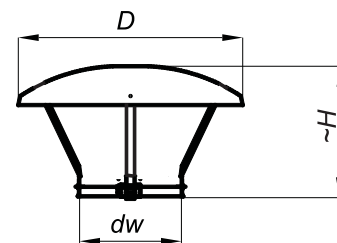

ZDJĘCIE

ZASADA DZIAŁANIA

OPIS

Daszek z pudełka to ciekawy pod względem rozwiązania daszek kominowy Darco mieszczący się w ... pudełku od pizzy. Wyjątkowy sposób mocowania bez żadnych narzędzi, uniwersalne rozmiary i łatwość montażu pozwala na łatwe rozłożenie i montaż na przewodzie rurowym. Solidna konstrukcja gwarantuje, iż daszek z pudełka jest równie trwały i estetyczny co tradycyjny daszek kominowy.

Sposób pakowania w małe, wąskie pudełko to niewątpliwa zaleta tego rozwiązania, umożliwiająca łatwe przechowywanie i tanią logistykę. Daszki dostępne w uniwersalnych rozmiarach: Ø60 - Ø80, Ø100 - Ø130, Ø140 - Ø180, Ø200 - Ø250.

Rozwiązanie zgłoszone w Urzędzie Patentowym RP.

ZASTOSOWANIE

- zakończenie rurowych przewodów kominowych
- osłona przed deszczem i śniegiem

WYMIARY

Średnica	Wymiary [mm]			Waga [kg]
	D	H	dw	
Ø60-Ø80	160	150	60-80	0.20
Ø100-Ø130	220	180	100-130	0.30
Ø140-Ø180	290	210	140-180	0.45
Ø200-Ø250	350	240	200-250	0.60